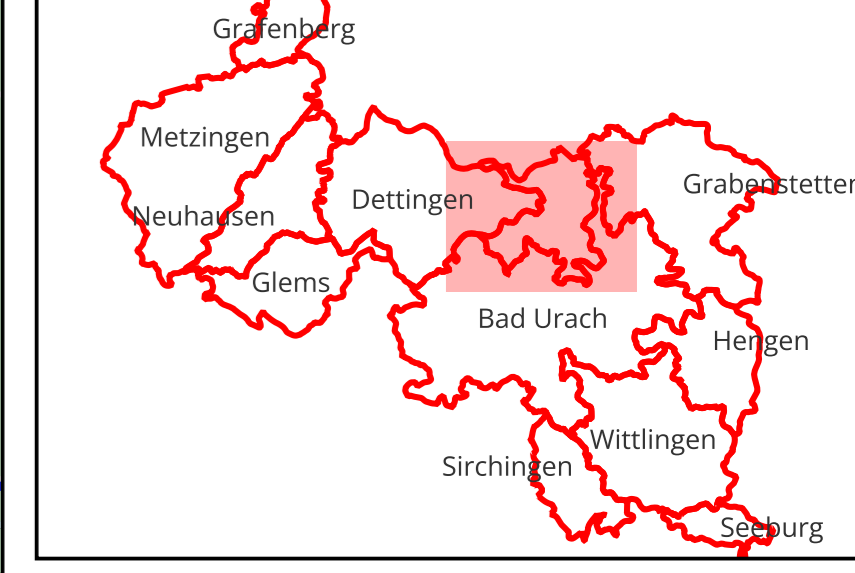

**Bodenrichtwertkarte**

Maßstab: 1:5000  
 Koordinatensystem: ETRS89 / UTM zone 32N  
 Stand: 01. Januar 2023

**Gemeinde Hülben**

**Übersichtsplan**

**Legende**